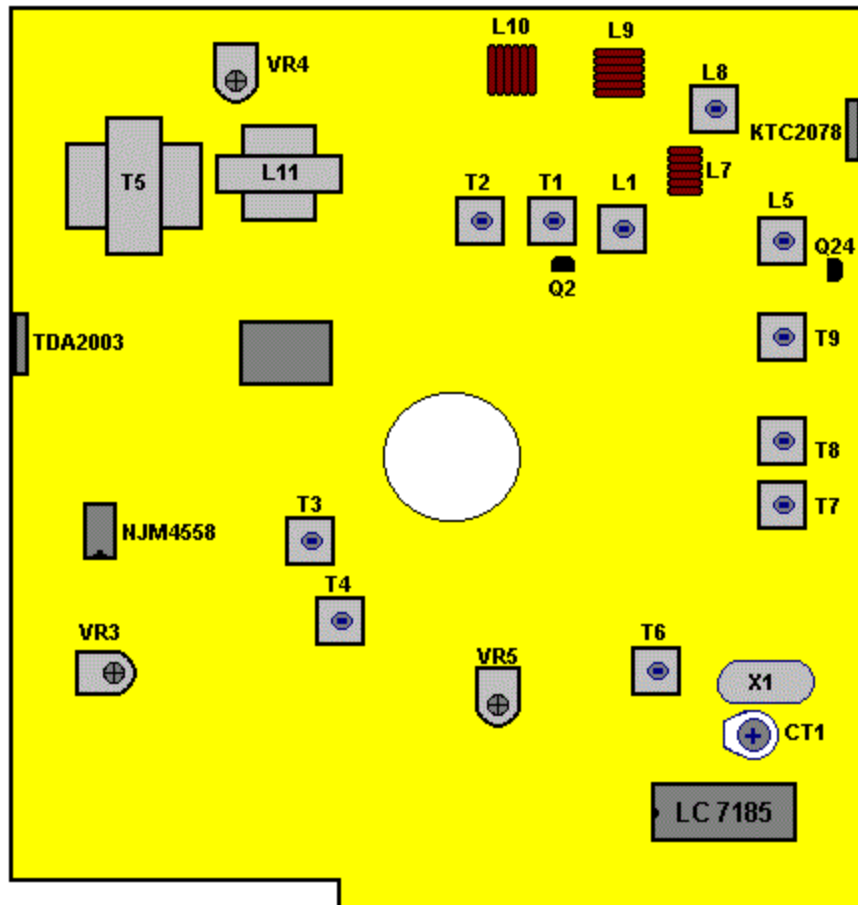

# COBRA 22PLUS

L1- RX

T1- RX

T2- RX

T3- IF AM

T4- IF AM

T6 - VFO

VR3- AM MOD

VR4- RF METER

VR5- S-METER

CT1- OSCILATOR 10,240

T7- RF OUTPUT

T8- RF OUTPUT

T9- RF OUTPUT

L5- RF OUTPUT

L8- RF OUTPUT